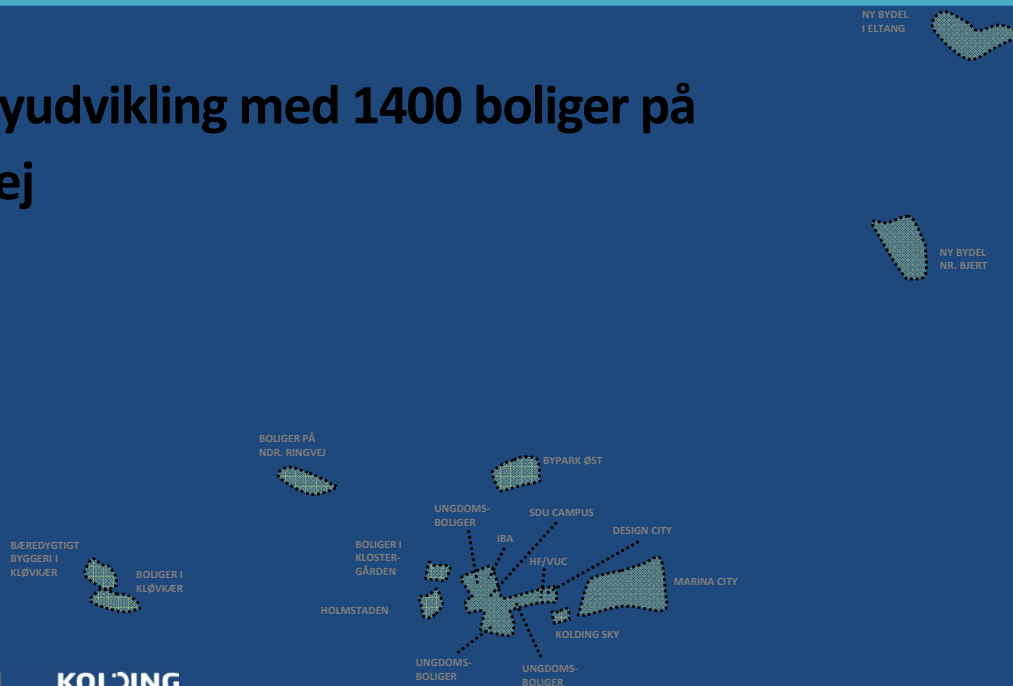

SUNDHED

UDDANNELSE

BYUDVIKLING

Kolding Kommune
Vi designer livet

Byudvikling med 1400 boliger på vej

KOLING
VI DESIGNER LIVET

Kolding Kommune
Vi designer livet

UDDANNELSE